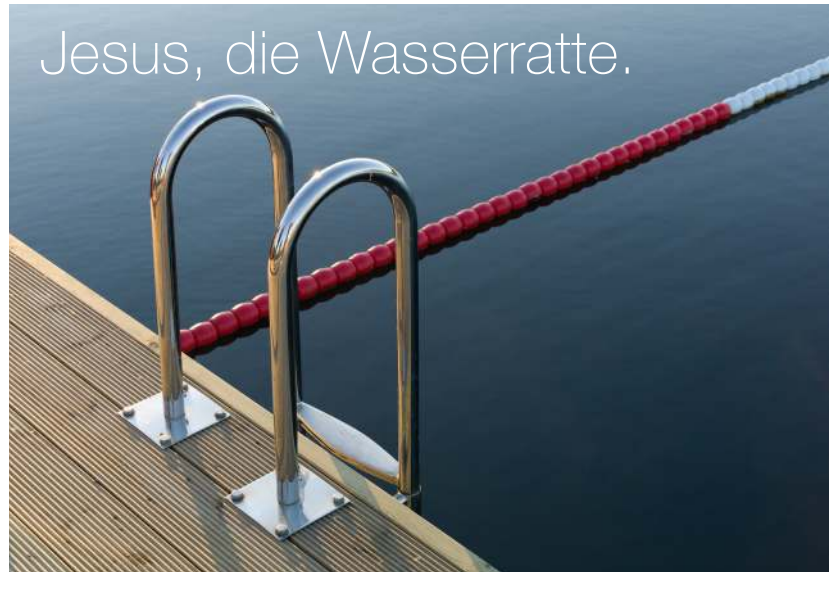

Von September 2017
bis Dezember 2019

... wandert Mensch Jesus durch das Erzbistum Paderborn. 43 Motive aus der Reihe werden plakativ an unterschiedlichsten Orten in Szene gesetzt. Mit der Wanderausstellung möchte das Erzbistum die menschlichen Seiten Jesu Christi großformatig unter die Menschen bringen und anregen, Jesus anders kennenzulernen und somit den eigenen Christusglauben zu vertiefen.

Herzliche Einladung, die Ausstellung live zu erleben. Wo und wann genau erfahren Sie unter: menschjesus.de

Erzbistum
Paderborn

Mensch  Jesus.

Wanderausstellung im
Erzbistum Paderborn

Mensch Jesus.

Jesus aß, trank und feierte. Er war abenteuerlustig und revolutionär, aufbrausend und scharfsinnig. Er erlebte Einsamkeit und Geborgenheit, Freund- und Feindschaft, Brutalität und Zärtlichkeit. Er kannte Angst und Schmerz, Arm und Reich ... und verblüffende Antworten. Und: Er steht zu uns. Jetzt. Hier. Heute.

Lassen Sie sich überraschen von einigen, wahrscheinlich eher ungewohnten Perspektiven auf diesen bemerkenswerten Menschen.

Jesus, die Wasserratte.

Alle Ausstellungsorte und -termine, sowie Ausleihmöglichkeiten und weitere Infos finden Sie unter: